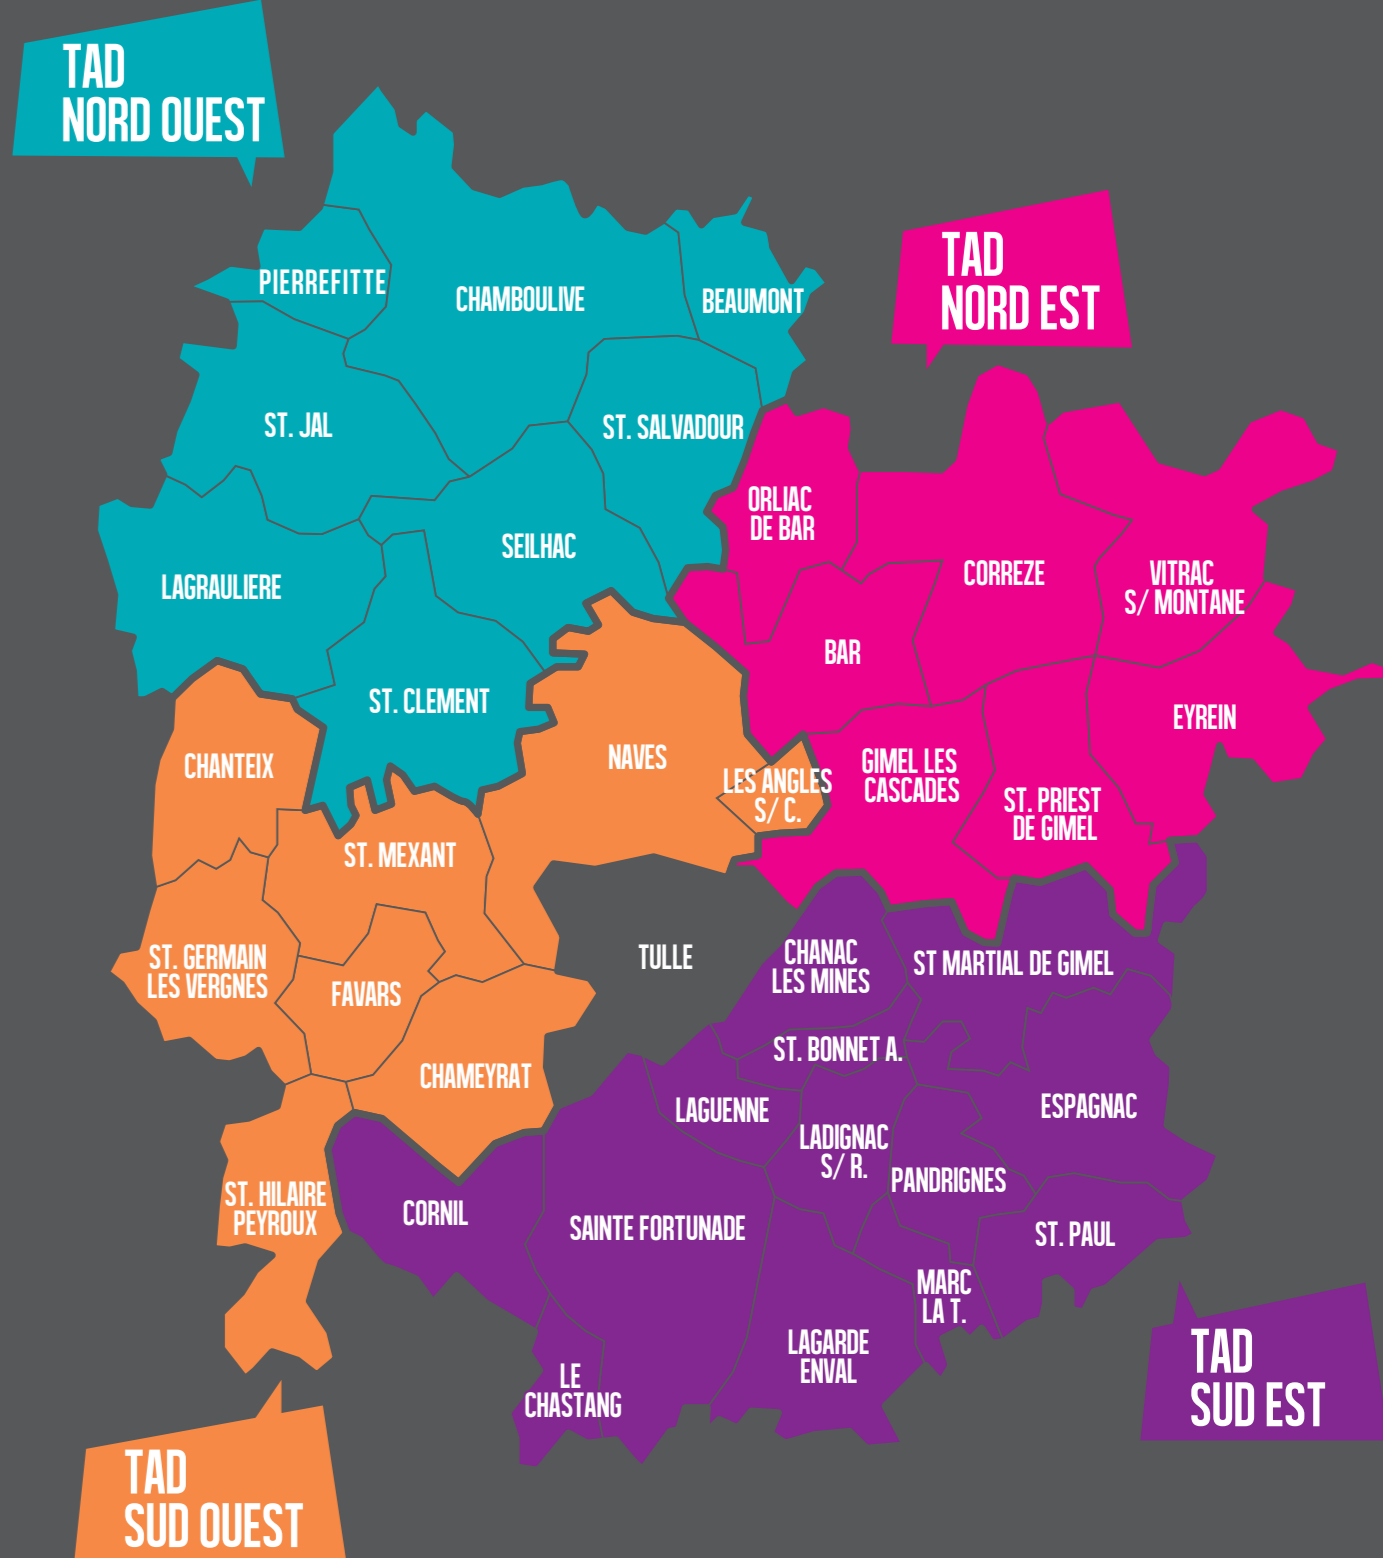

TUT agglo

SOYONS PROCHES!

www.tutagglo.fr

LÉGENDE

- Sens Unique
- Arrêt dans les deux sens
- Arrêt dans un sens
- Ligne SNCF
- Ecole, Collège, Lycée
- Ecole Supérieure
- Etablissement de Santé
- Gendarmerie
- Hôtel de Ville, Mairie
- Office de Tourisme
- Poste
- Salle de Sports
- CFTA Centre Ouest

SE DÉPLACER DANS TULLE

- LIGNE A** PRÉFECTURE > VIREVIALLE
du lundi au samedi 12h - hors jours fériés
- LIGNE B** LAGUENNE > LES FONTAINES
du lundi au samedi 12h - hors jours fériés
- LIGNE C** GARE SNCF > CENTRE AQUARÉCRÉATIF
du lundi au samedi - hors jours fériés
- NAVETTE** CENTRE VILLE
du lundi au samedi de 7h à 19h45 - hors jours fériés
- TAD* TULLE**
du lundi au samedi, de 7h30 à 19h
hors jours fériés et uniquement sur réservation

RENSEIGNEMENTS ET RÉSERVATION TAD* TULLE AU
05 55 20 25 60

TAD : transport à la demande

SE DÉPLACER DANS L'AGGLO

RENSEIGNEMENTS ET RÉSERVATION TAD* AGGLO AU
05 55 17 91 19

Les TAD* agglo fonctionnent **uniquement sur réservation**