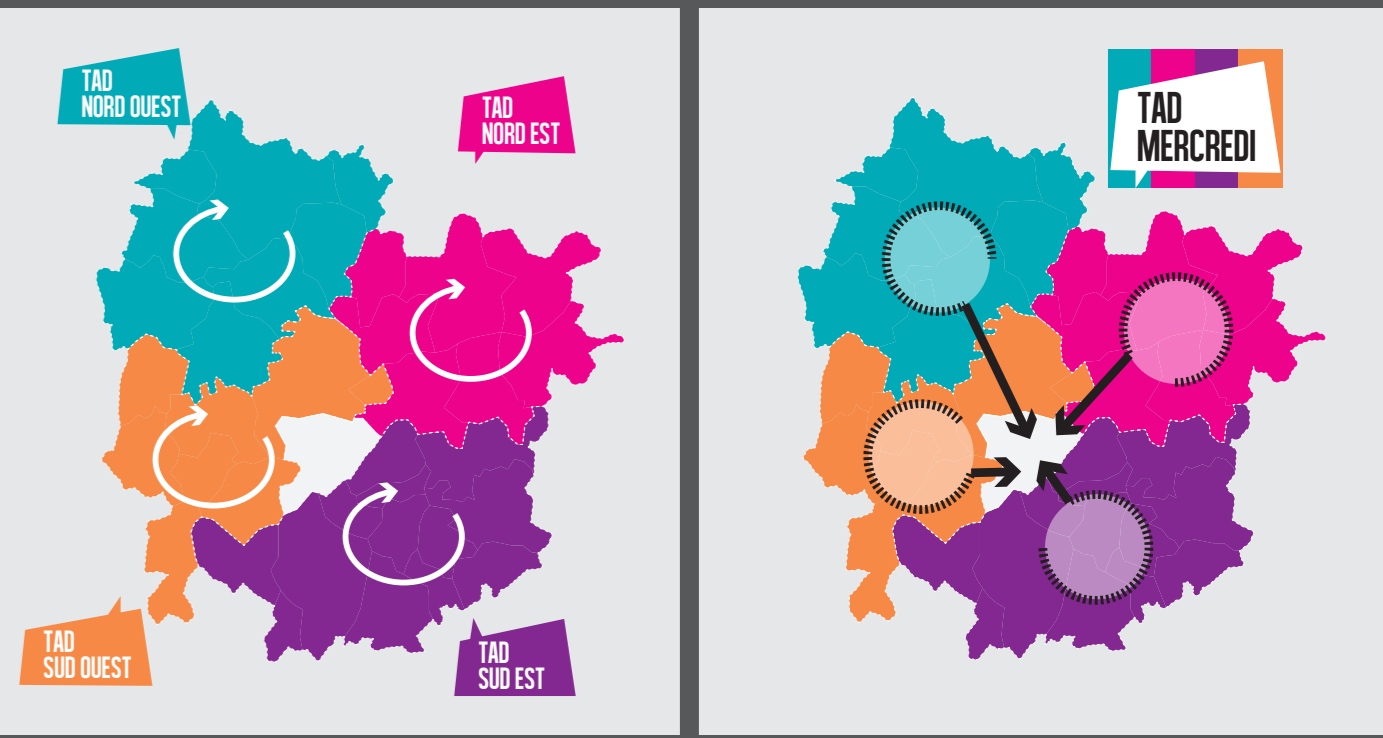

SE DÉPLACER DANS L'AGGLO

RENSEIGNEMENTS ET RÉSERVATION TAD* AGGLO AU
05 55 17 91 19